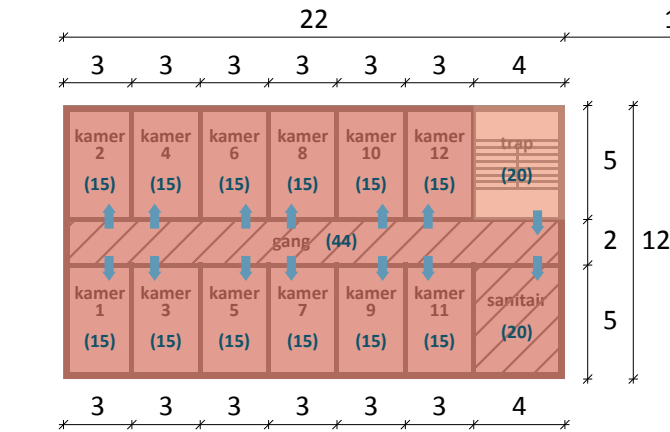

-1

+0

+1

bijeenkomst hoge bezetting

logeer

kantoor

gemeenschappelijk voorraad

techniek

functieondersteunend

doorgang

65

lengtemaat in m

(48)

oppervlakte in m²

functie ruimte