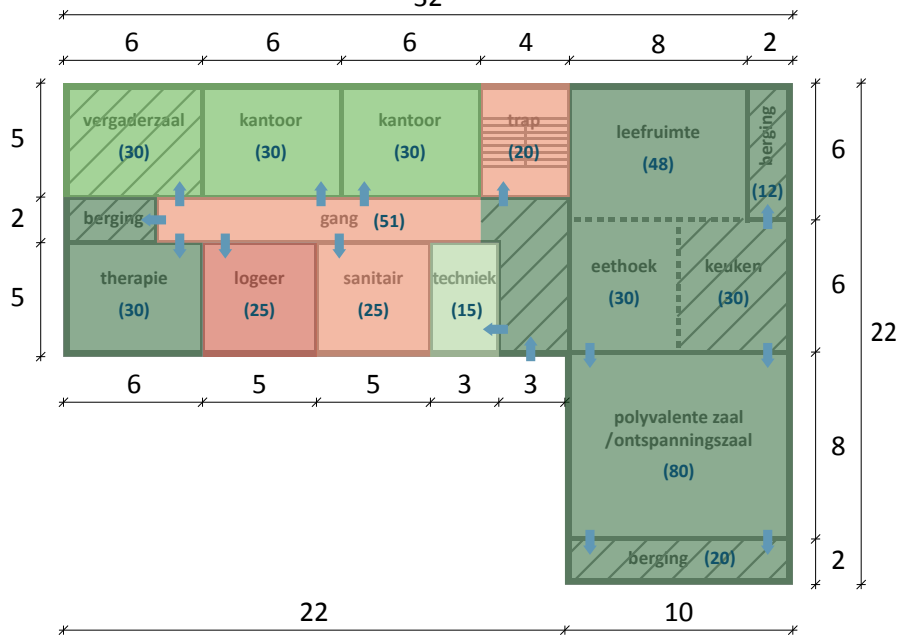

-1

+0

+1

bijeenkomst hoge bezetting

logeer

kantoor

gemeenschappelijk voorraad

techniek

functieondersteunend

doorgang

65

lengtemaat in m

(48)

oppervlakte in m²

functie ruimte