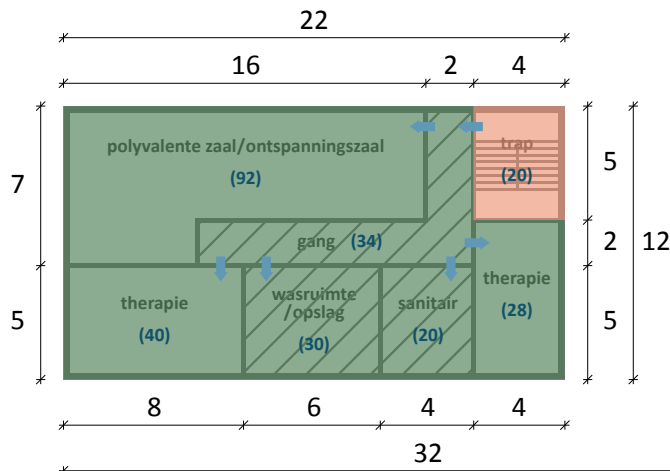

-1

+0

+1

bijeenkomst hoge bezetting

logeer

kantoor

gemeenschappelijk voorraad

techniek

functieondersteunend

doorgang

65

lengtemaat in m

(48)

oppervlakte in m²

functie ruimte