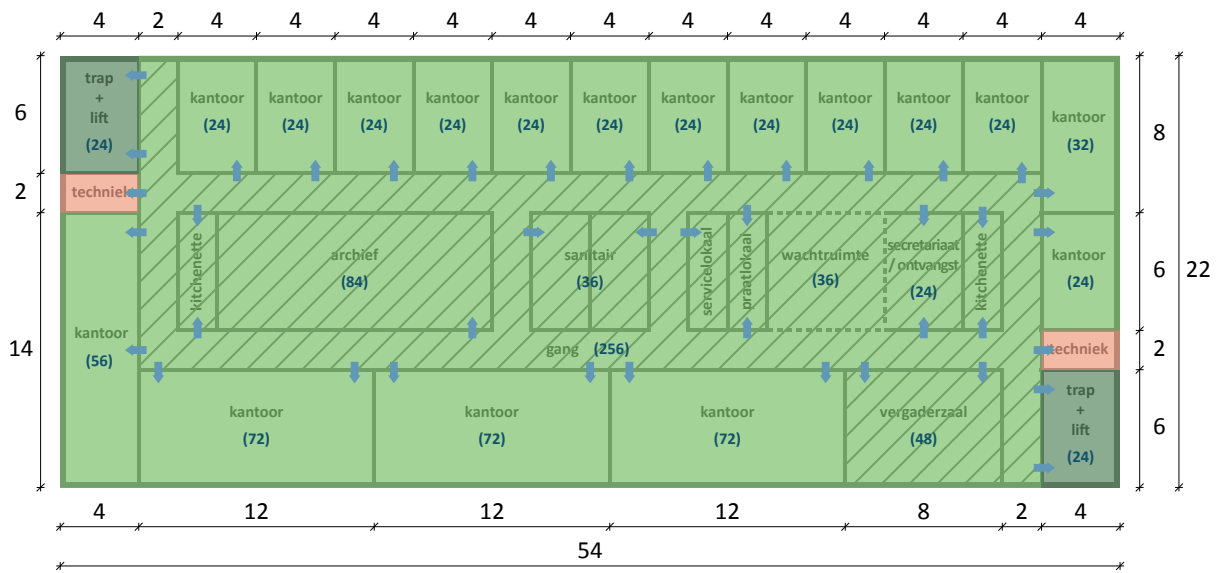

+1 > +3

+0

gemeenschappelijk

keuken

kantoor

techniek

bijeenkomst hoge bezetting

bijeenkomst cafetaria/refter

functieondersteunend

doorgang

65

lengtemaat in m

(48)

oppervlakte in m<sup>2</sup>

voorraad

functie ruimte