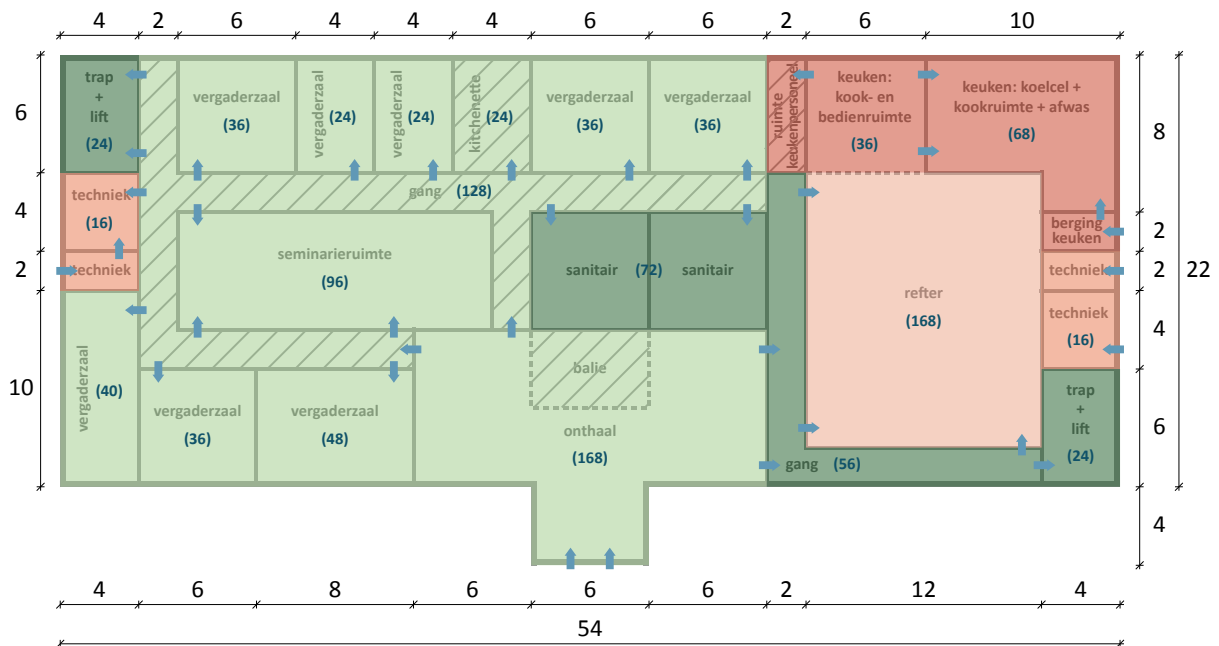

+1 > +3

+0

gemeenschappelijk

keuken

kantoor

techniek

bijeenkomst hoge bezetting

bijeenkomst cafetaria/refter

functieondersteunend

doorgang

65

lengtemaat in m

(48)

oppervlakte in m<sup>2</sup>

voorraad

functie ruimte