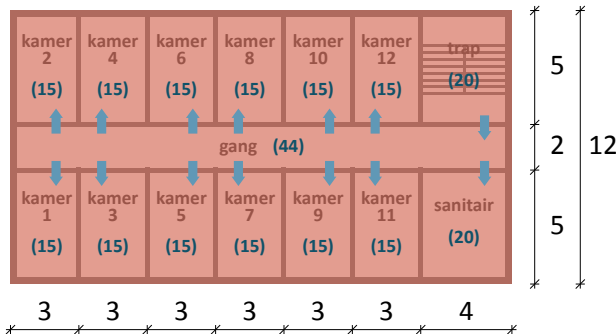

-1

+0

+1

bijeenkomst hoge bezetting

logeer

doorgang

65

lengtemaat in m

(48)

oppervlakte in m²

voorraad

functie ruimte