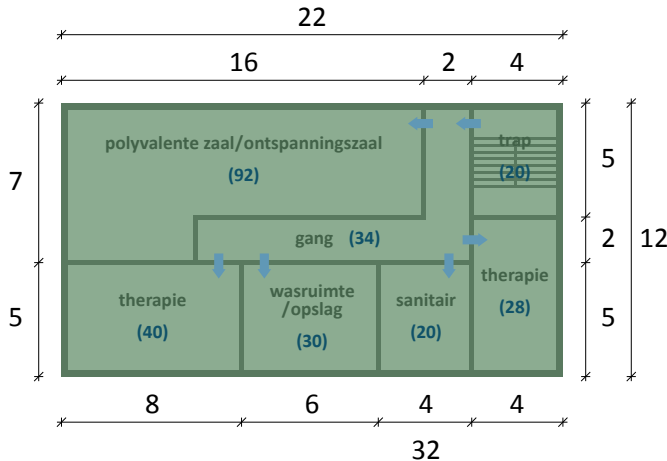

-1

+0

+1

bijeenkomst hoge bezetting

logeer

doorgang

65

lengtemaat in m

(48)

oppervlakte in m²

voorraad

functie ruimte