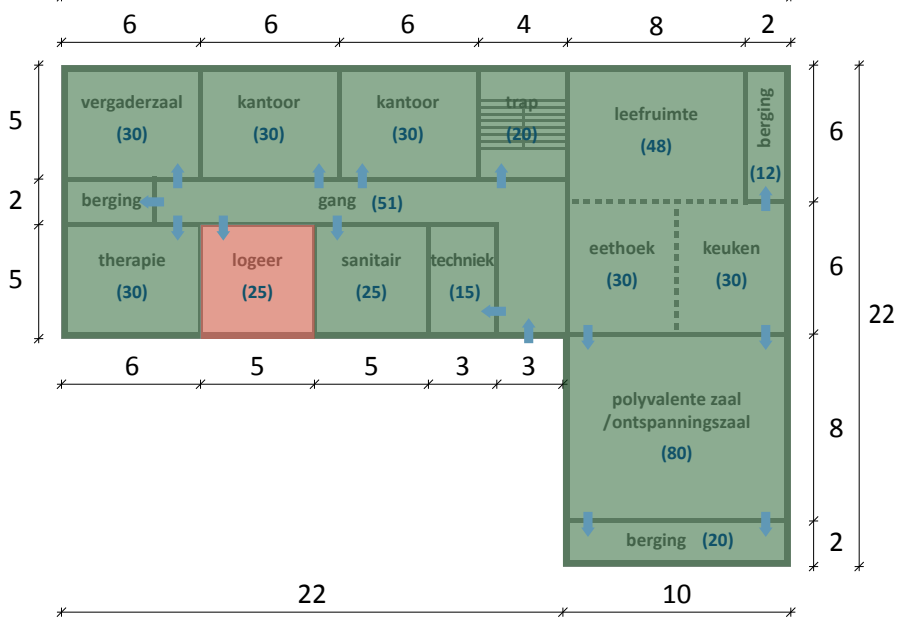

-1

+0

+1

bijeenkomst hoge bezetting

logeer

doorgang

65

lengtemaat in m

(48)

oppervlakte in m²

voorraad

functie ruimte