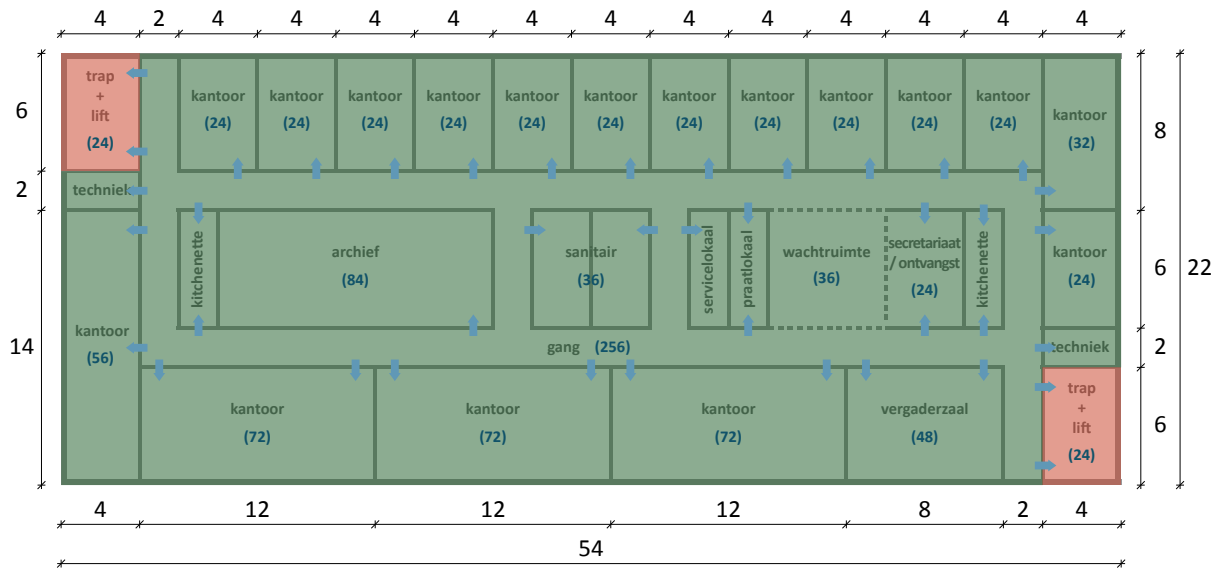

+1 > +3

+0

kantoor, bijeenkomst hoge bezetting

gemeenschappelijk

bijeenkomst hoge bezetting

doorgang

65

lengtemaat in m

(48)

oppervlakte in m<sup>2</sup>

voorraad

functie ruimte