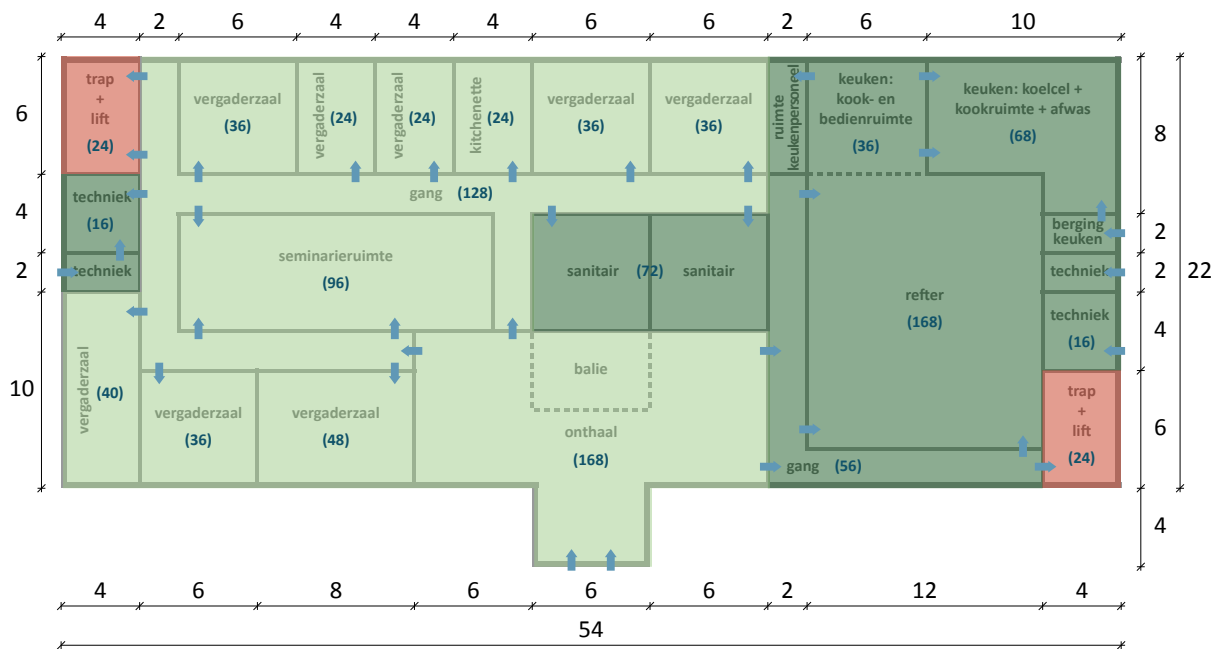

+1 > +3

+0

kantoor, bijeenkomst hoge bezetting

gemeenschappelijk

bijeenkomst hoge bezetting

doorgang

65

lengtemaat in m

(48)

oppervlakte in m<sup>2</sup>

voorraad

functie ruimte